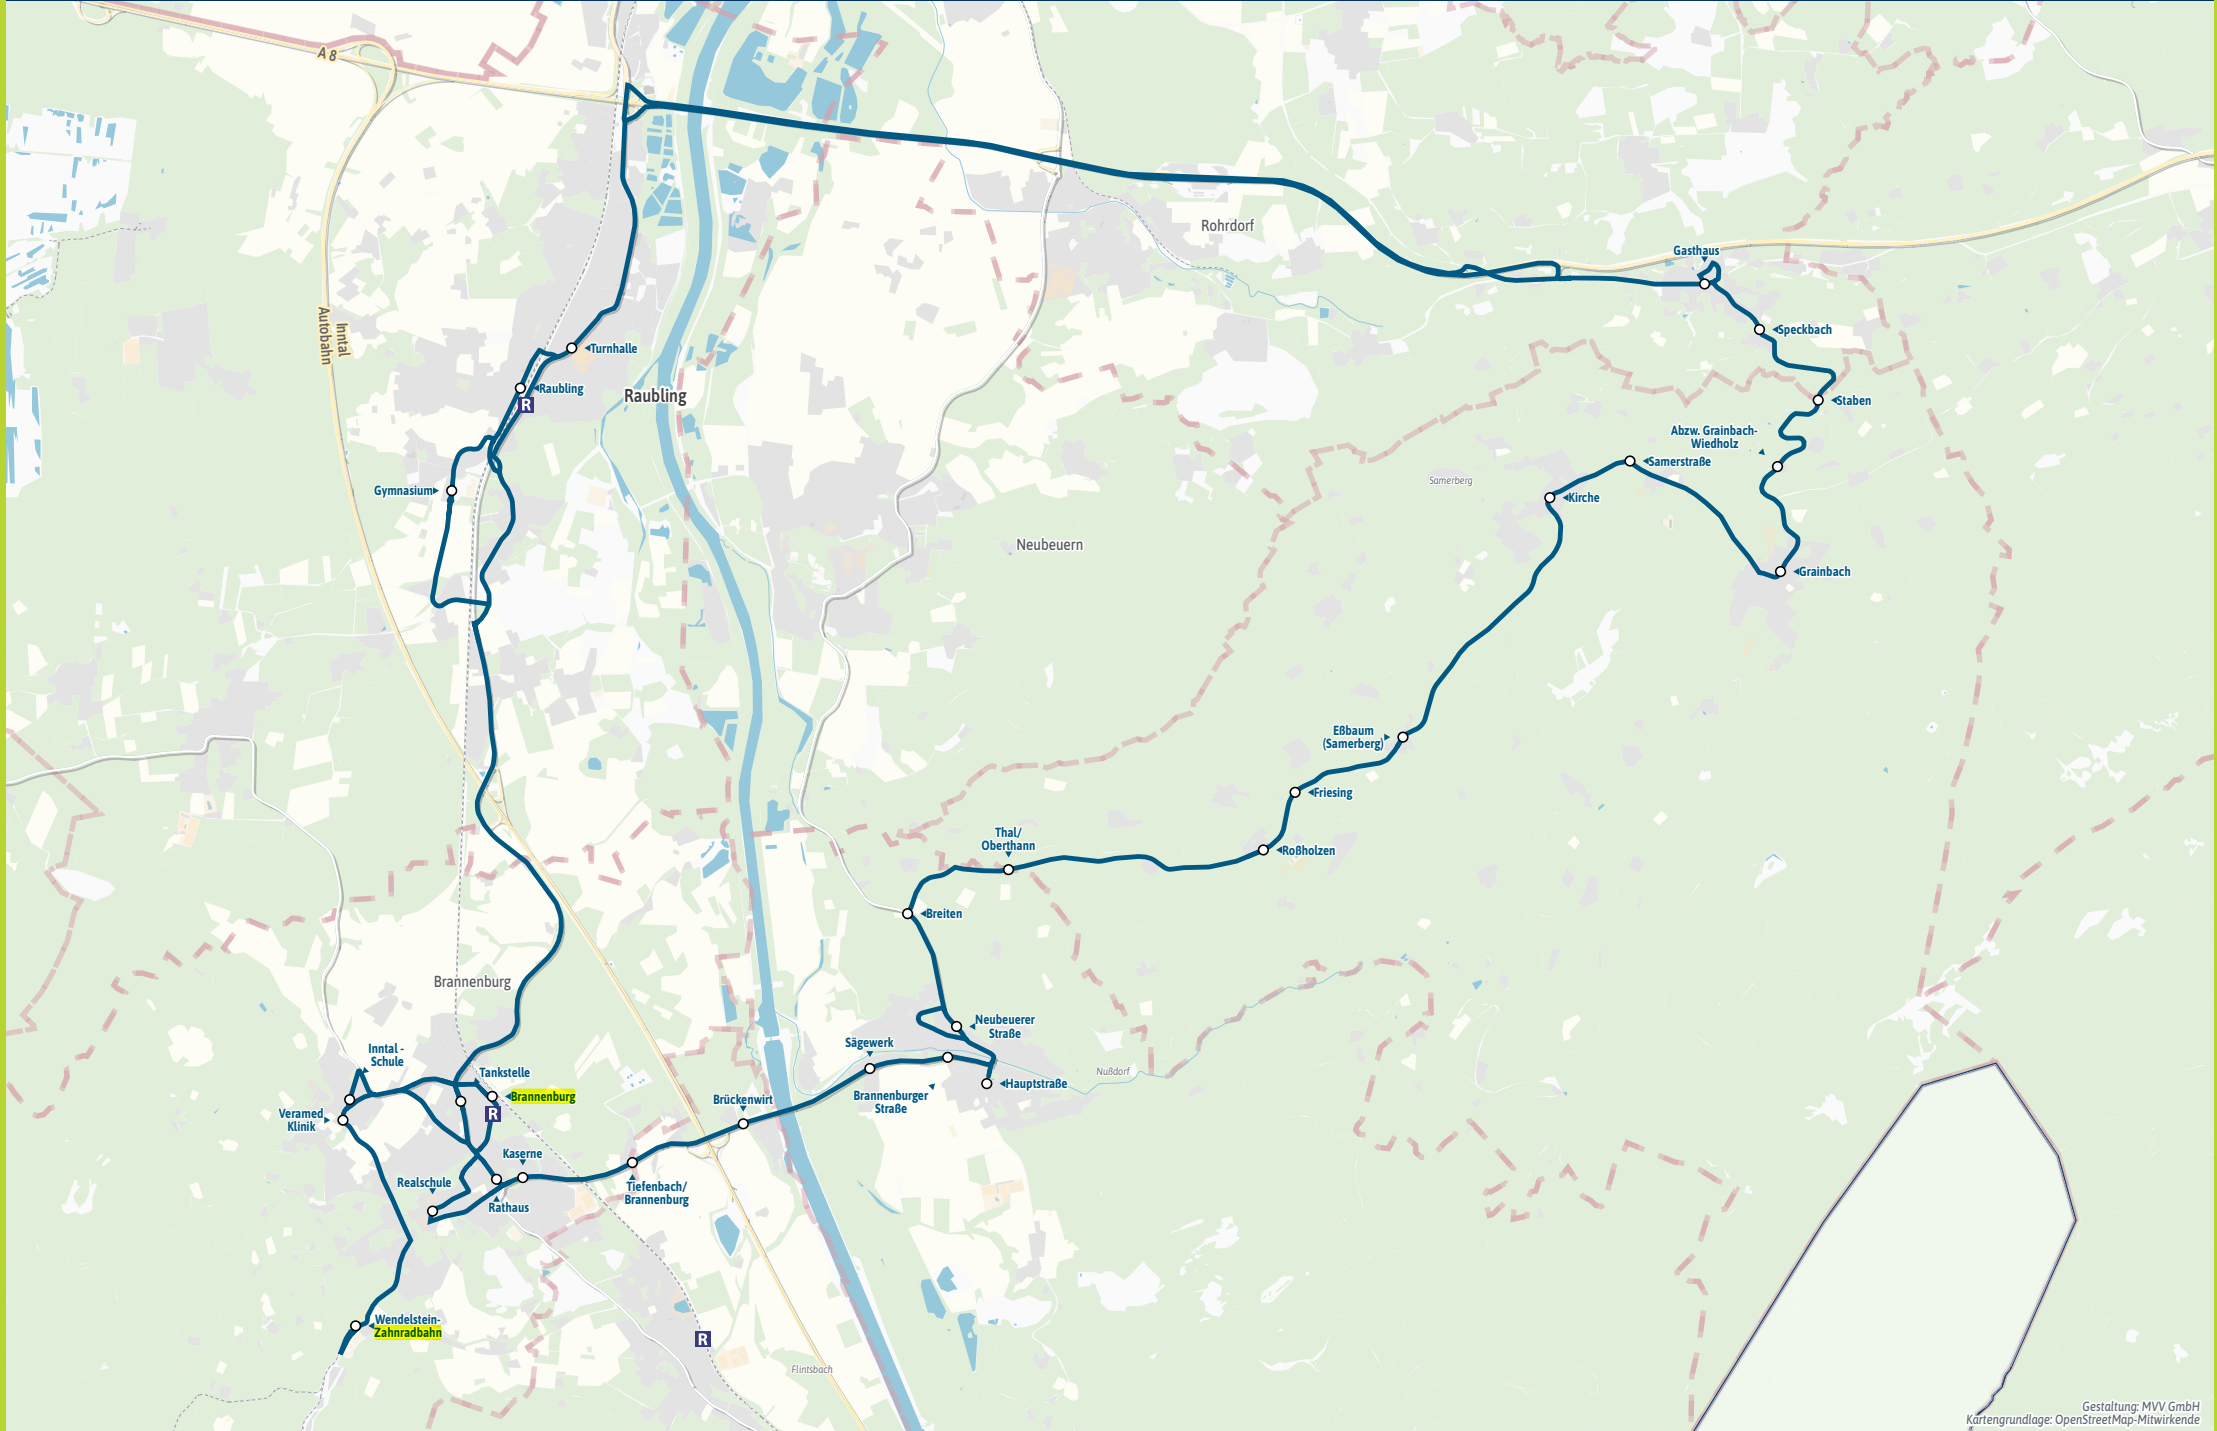

Minifahrplan
2024

BUS 337

Bestens informiert mit
der MVV-Auskunft.

Ersatzfahrpläne und
Änderungen schnell
und einfach abrufen.

mvv-muenchen.de/infoportal

Herausgeber Minifahrplan:
Münchner Verkehrs- und Tarifverbund GmbH (MVV)
im Auftrag der Verbundlandkreise im MVV
Fahrplanstand | 10. Dezember 2023

(Raubling ↔) Brannenburg R ↔
Nußdorf (- Achenmühle)

mvv-auskunft.de
Fahrplan in Echtzeit

Streckenverlauf